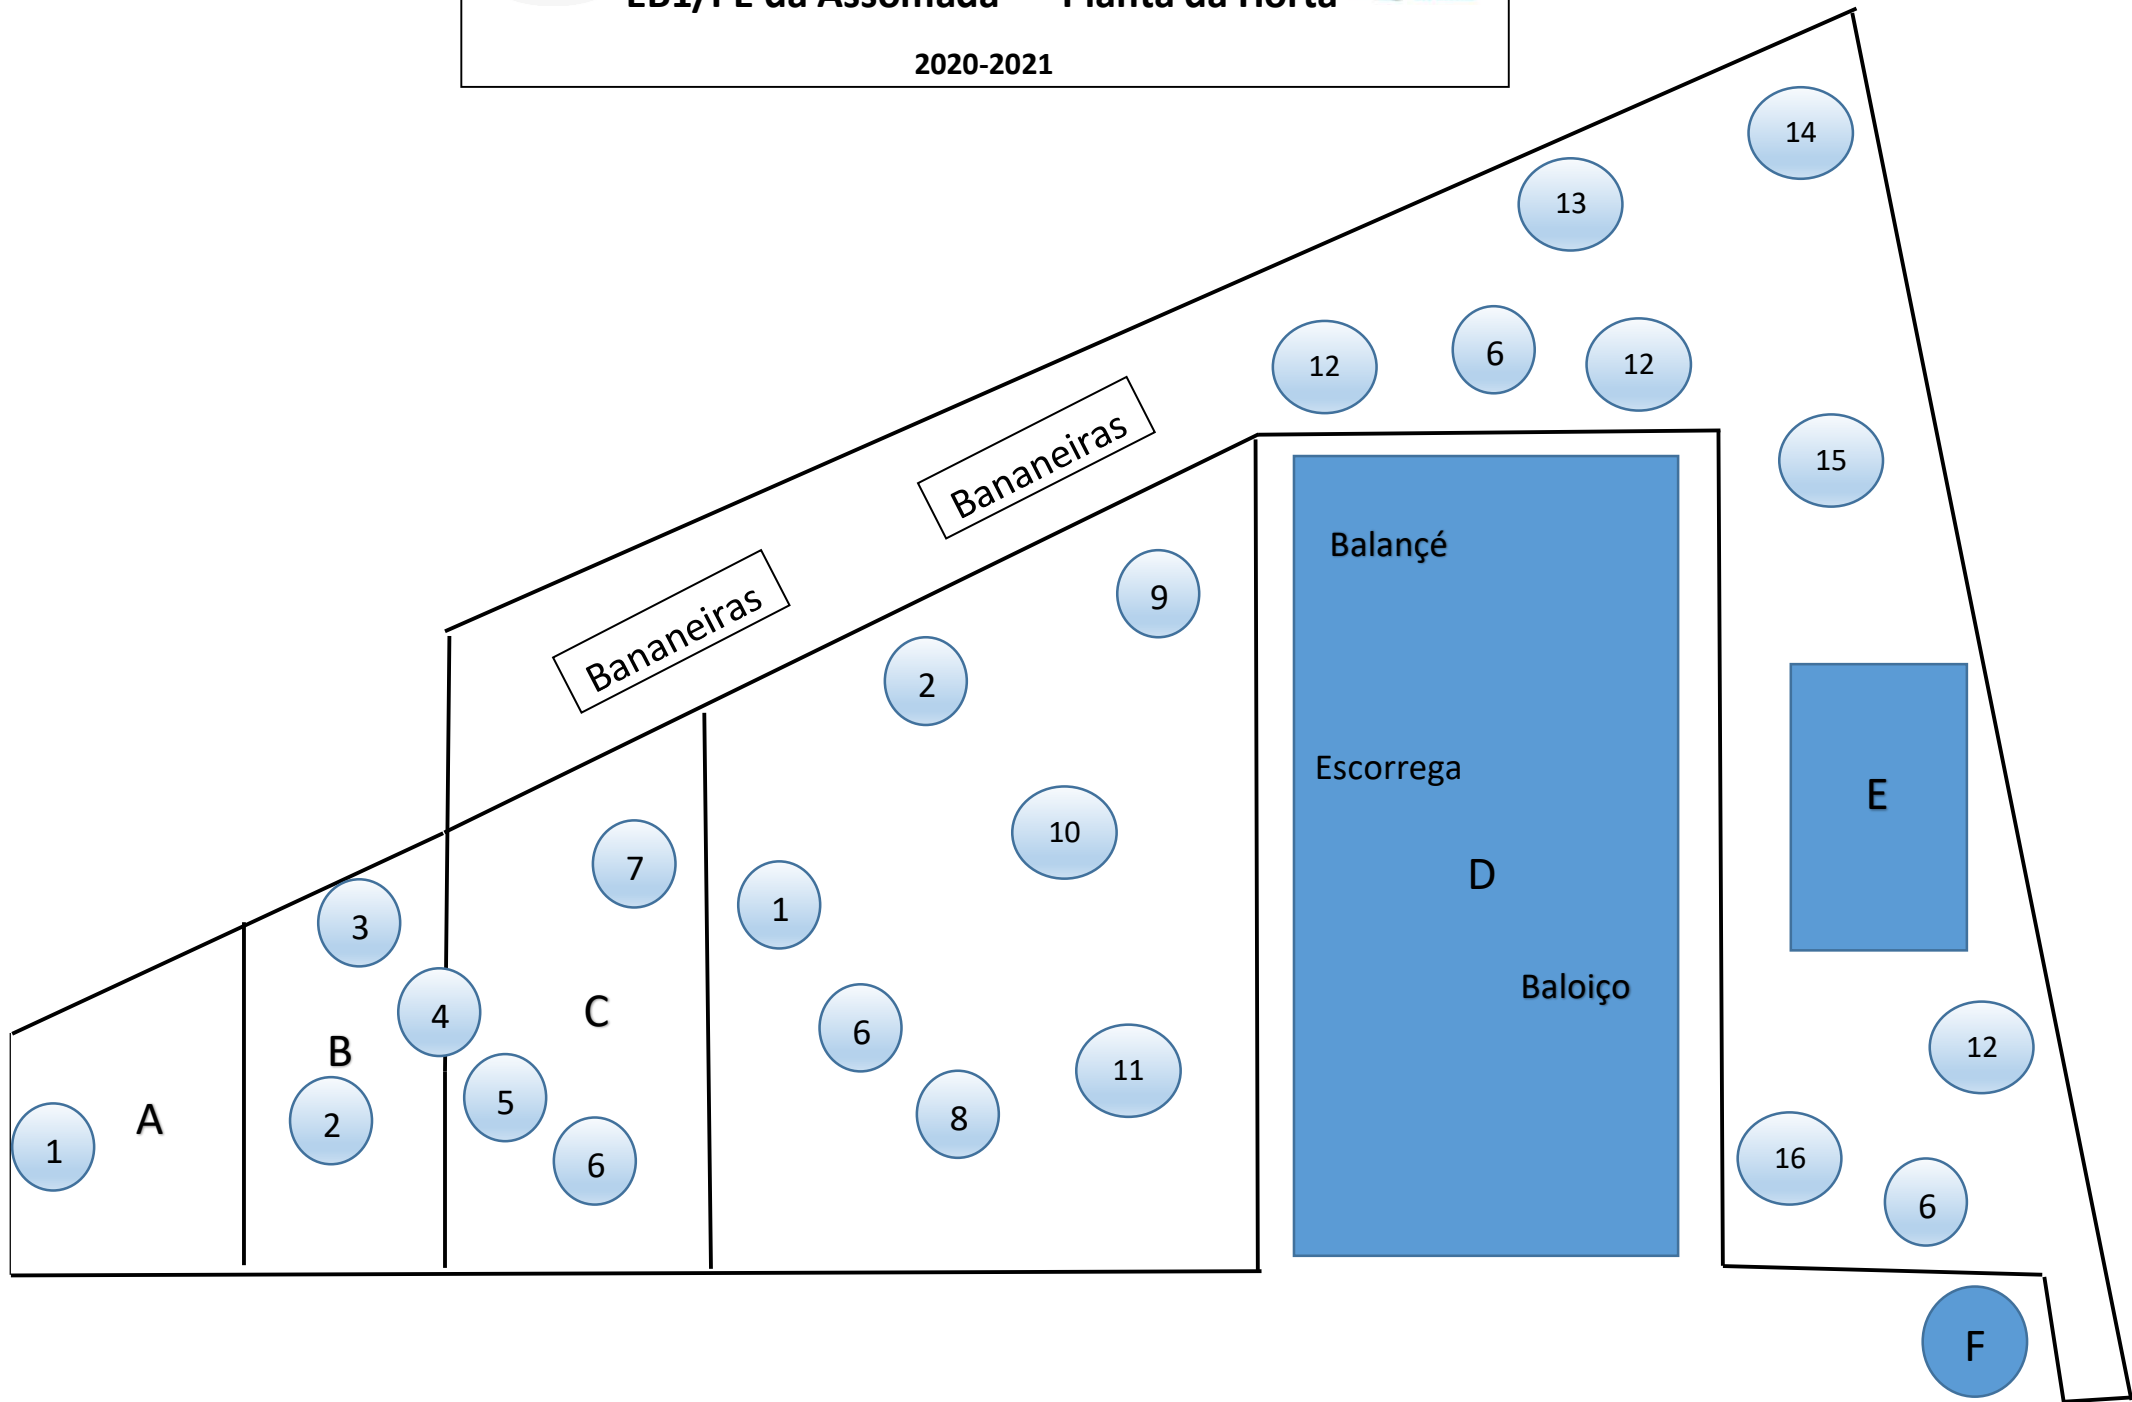

EB1/PE da Assomada - Planta da Horta

2020-2021

Legenda:

- A -Ervas aromáticas
- B - Alfaces/Tomateiros/Feijoeiros
- C - Feijoeiros/Caminho das sensações
- D – Parque infantil
- E – Reservatório do Gás
- F – Bebedouro
- 1 – Goiabeira
- 2 – Nespereira
- 3 – Loureiro
- 4 – Figueira
- 5 – Anoneira
- 6 - Pitangueira
- 7 – Abacateiro
- 8 – Oliveira
- 9 – Pimenteira de Jardim
- 10 – Amoreira
- 11 – Dragoeiro
- 12 – Bananeira
- 13 – Papaieira
- 14 – Araçazeiro
- 15 – Tomate-inglês
- 16 - Mangueiro