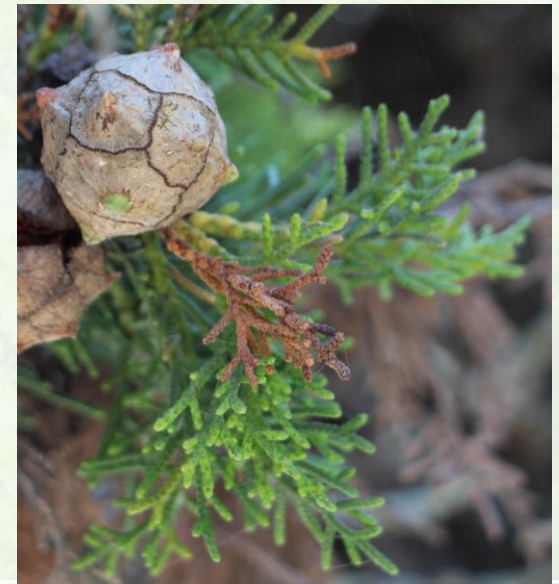

Escola Secundária de Peniche

Nome vulgar: Cipreste-da-califórnia

Nome Científico: *Cupressus macrocarpa*

Data em que foi plantada (aproximada): 1980

Tipo de Origem: Estados Unidos

Distribuição Geográfica desta espécie: Cultivada para fins ornamentais em todo o mundo.

Curiosidades

A árvore foi plantada no pátio norte e está um pouco “raqúitica”. No Parque do Baluarte, em frente à escola, existem vários exemplares desta planta de grande dimensão.

Concelho de Peniche