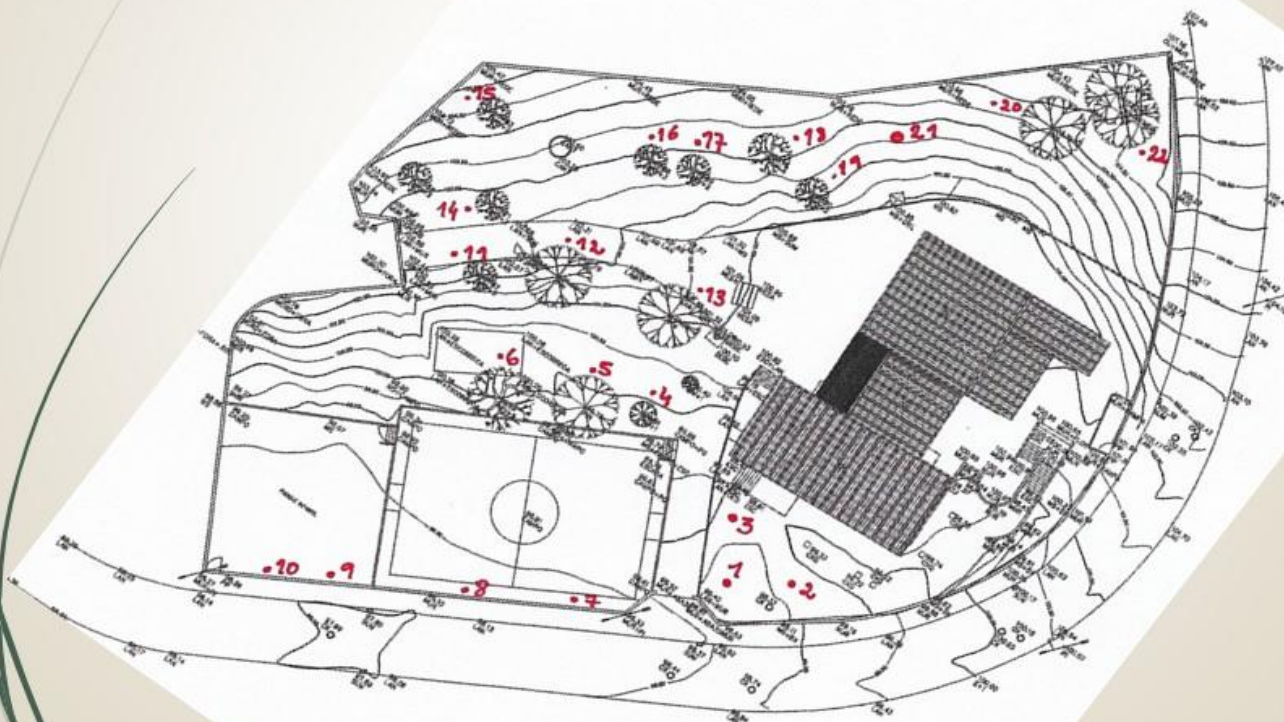

Planta da Nossa Escola

Planta de implantação do edifício no logradouro, à escala 1:200

Inventário das Árvores

Legenda da Planta

- 1 - *Acer pseudoplatanus*
- 2 - *Nerium olcander* (loendro ou sevadilha)
- 3 - *Cupressus sempervirens fastigita*
- 4, 9 e 10 - *Tília cordata*
- 5, 20, 21 e 22 - *Pinus pinea*
- 6, 12, 14, 16 e 18 - *Populus nigra*
- 7 e 8 - *Castanea sativa* (castanheiro)
- 15 - *Platanus hispânica*
- 17 e 19 - *Eryobotria japónica* (nespereira)

Nota: 11 e 13 - já não existem