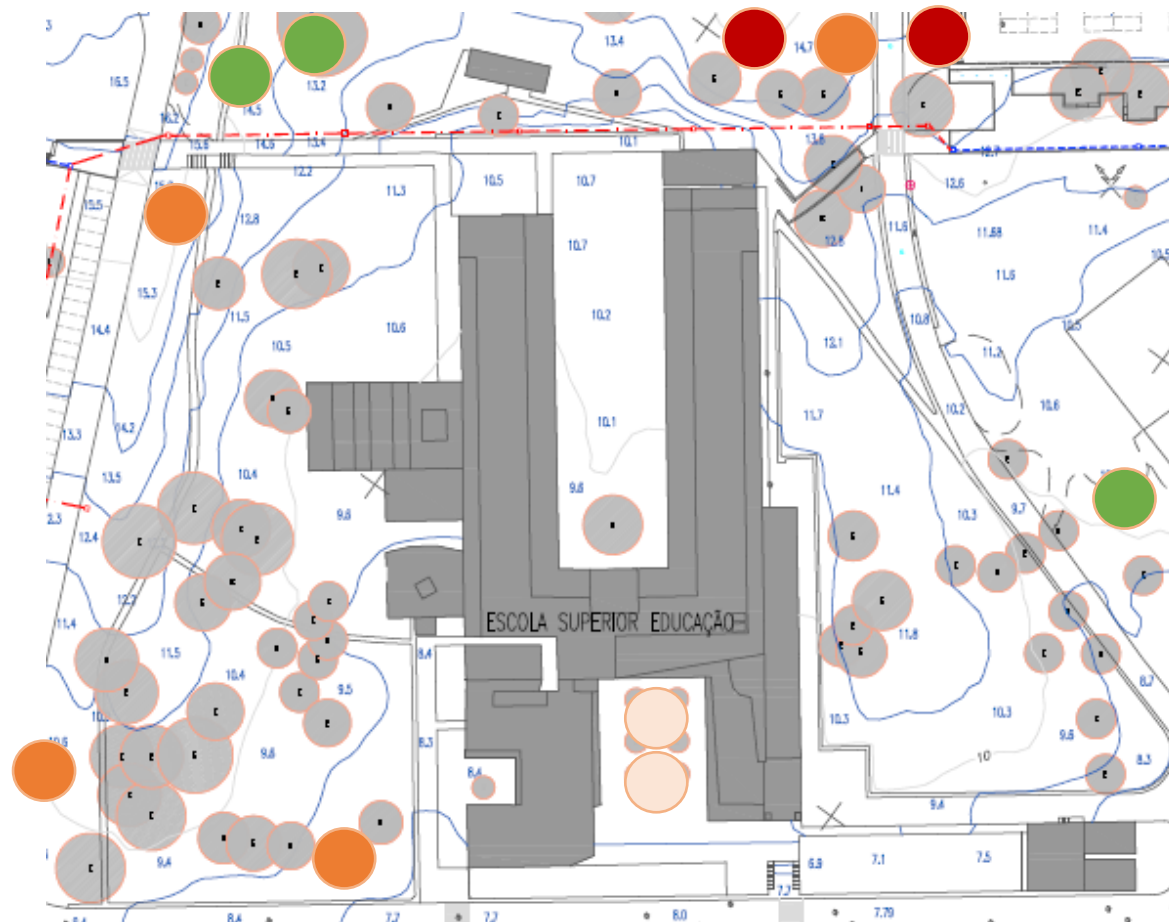

As árvores da minha escola 2019/2020- Escola Superior de Educação do Instituto Politécnico de Setúbal

MAPA DO ESPAÇO EXTERIOR COM A LOCALIZAÇÃO DAS ESPÉCIES

-  **Amendoeira**
-  **Medronheiro**
-  **Pinheiro manso**
-  **Oliveira**
-  **Sobreiro**