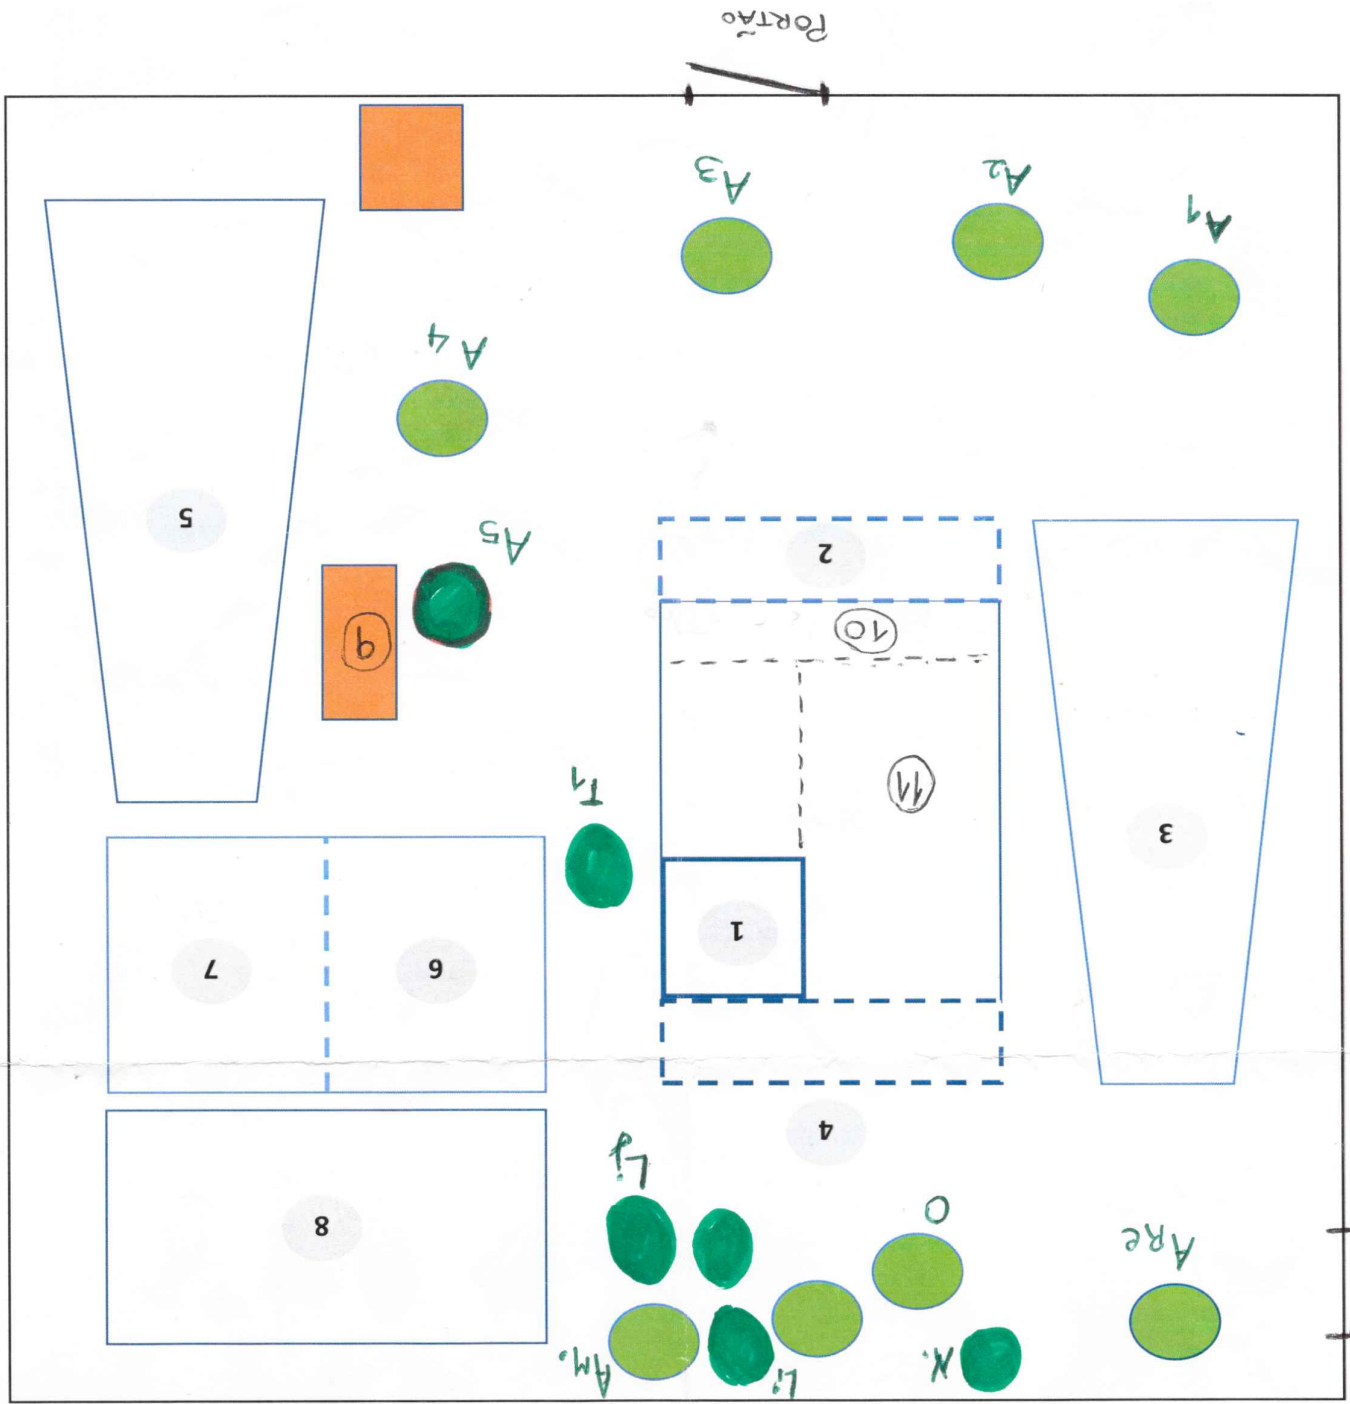

LOCALIZAÇÃO DAS ÁRVORES E ARBUSTOS

LEGENDA:

- A1, A2, A3, A4, A5 - São Ameixeiras pretas (*Prunus domestica*)
- Am - Amieiros (*alnus glutinosa*)
- ARC - Ameixeira rainha Cláudia (*Prunus domestica italica*)
- LJ - Laranjeira (*Citrus sinensis*)
- LI - Limoeiro (*Citrus limonum*)
- N - Nespereira (*Eriobotrya japonica*)
- O - Oliveira (*Olea europaea*)
- T - Tília (*Tilia euchlora*)

MAPA: Escola EB1 Eurico Gonçalves

LOCALIZAÇÃO DE EQUIPAMENTOS EXISTENTES NO EXTERIOR DO RECINTO ESCOLAR E OUTROS

- 1-Sala de aula
- 2- Telheiro
- 3- Recreio
- 4- Entrada do edifício
- 5- pista de corrida e caixa de areia
- 6, 7 e 8- Pavilhão desportivo
- 9- Casinha de madeira
- 10- Cozinha
- 11- Refeitório