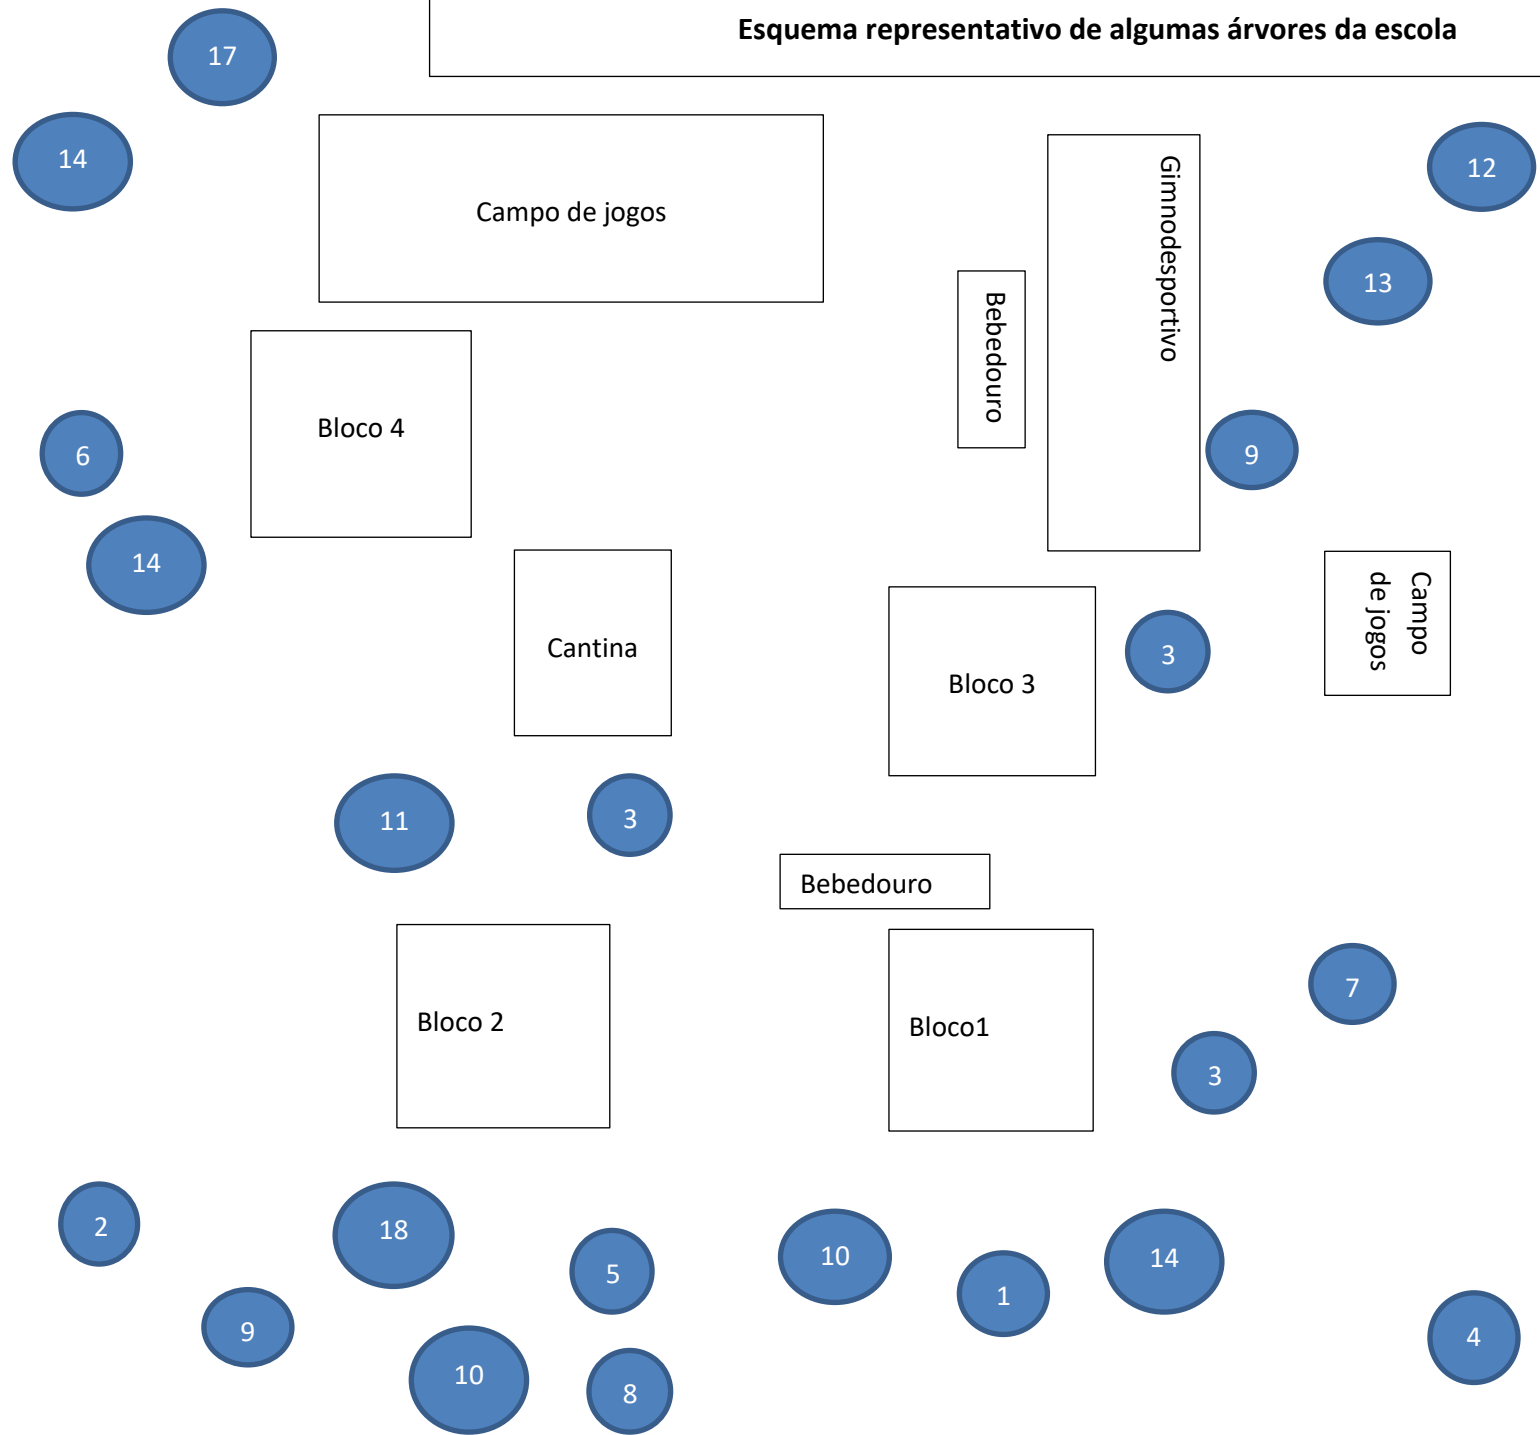

Esquema representativo de algumas árvores da escola

- LEGENDA**
- 1. Abeto
 - 2. Acácia
 - 3. Ameixoeira
 - 4. Amoreira
 - 5. Alecrim
 - 6. Azevinho
 - 7. Bordo do Japão.
 - 8. Camélia
 - 9. Carvalho Americano
 - 10. Cedro
 - 11. Cerejeira
 - 12. Choupo Branco
 - 13. Oliveira
 - 14. Pereira
 - 15. Salgueiro Chorão
 - 17. Sobreiro
 - 18. Teixo