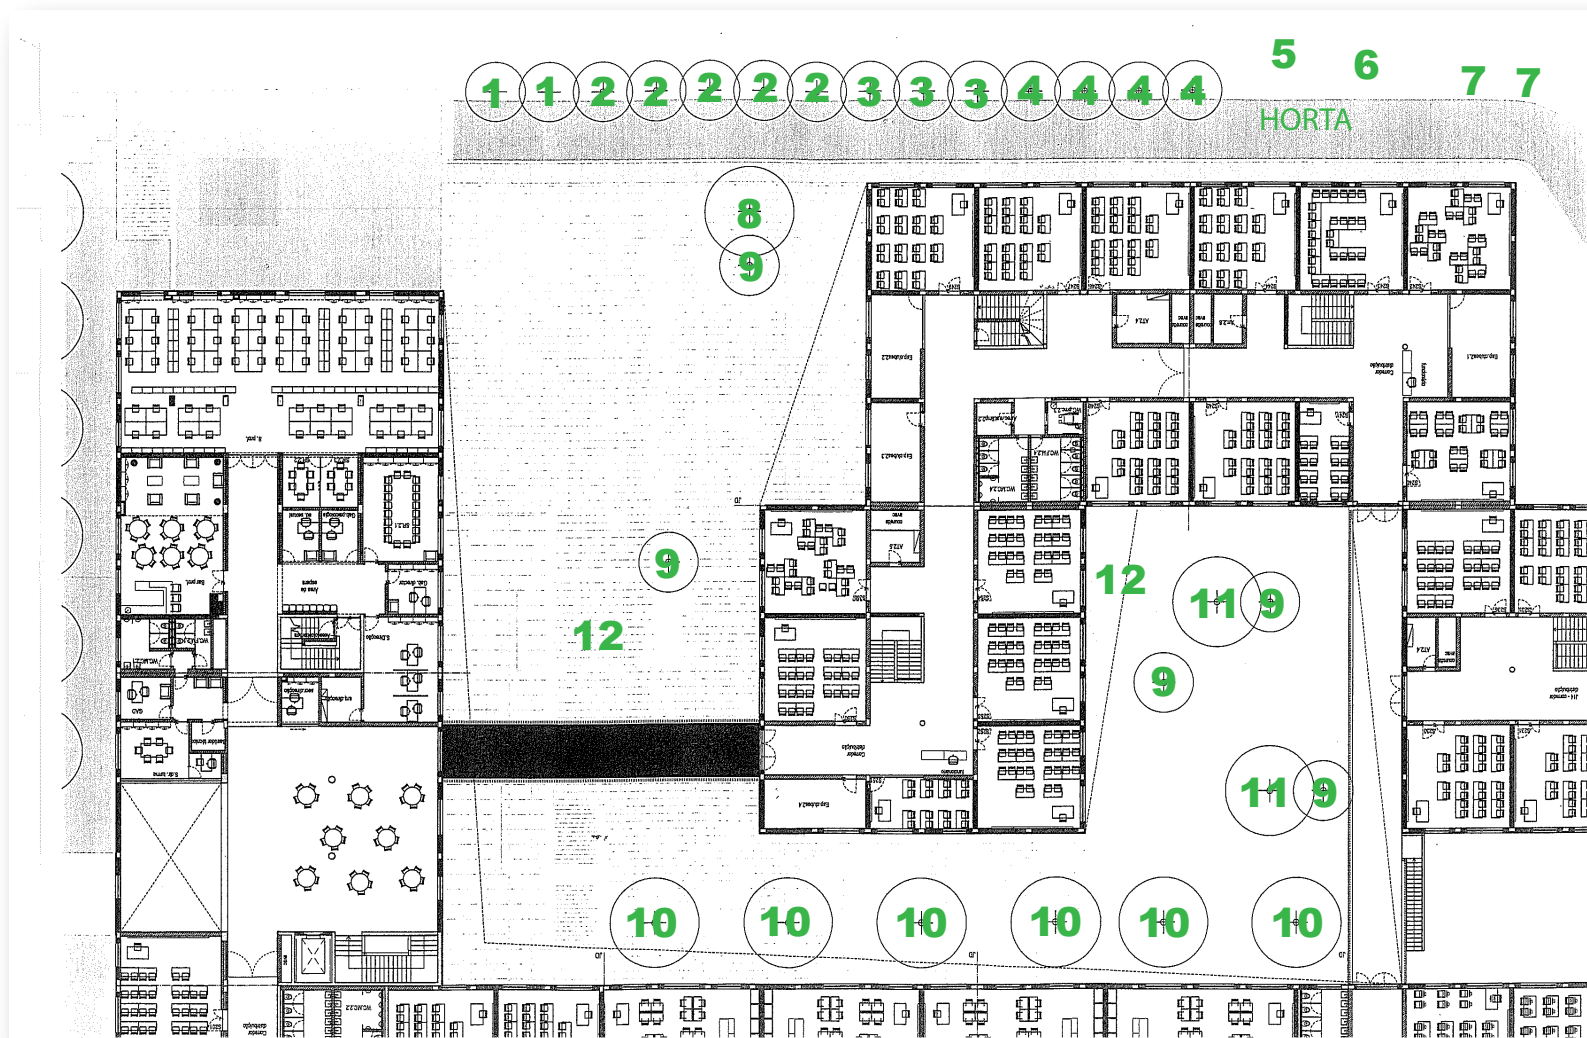

AGRUPAMENTO DE ESCOLAS N.º 1 DE
MARCO DE CANAVESES

Escola Secundária de Marco de Canaveses

As árvores da minha escola

Legenda:

- 1 - *Citrus reticulata* (Tangerineira)
- 2 - *Citrus simensis* (Laranjeira)
- 3 - *Citrus limon* (Limoeiro)
- 4 - *Malus communis* (Macieira)
- 5 - *Arbutus unedo* (Medronheiro)
- 6 - *Prunus armeniaca* (Damasqueiro)
- 7 - *Pyrus communis* (Pereira)
- 8 - *Tilia platyphyllos* (Tília)
- 9 - *Magnolia denudata* (Magnólia de Folha Caduca)
- 10 - *Ginkgo biloba* (Árvore dos 40 dinheiros ou Nogueira do Japão)
- 11 - *Betula alba* (Bétula)
- 12 - *Rosmarinus officinalis* (Alecrim)